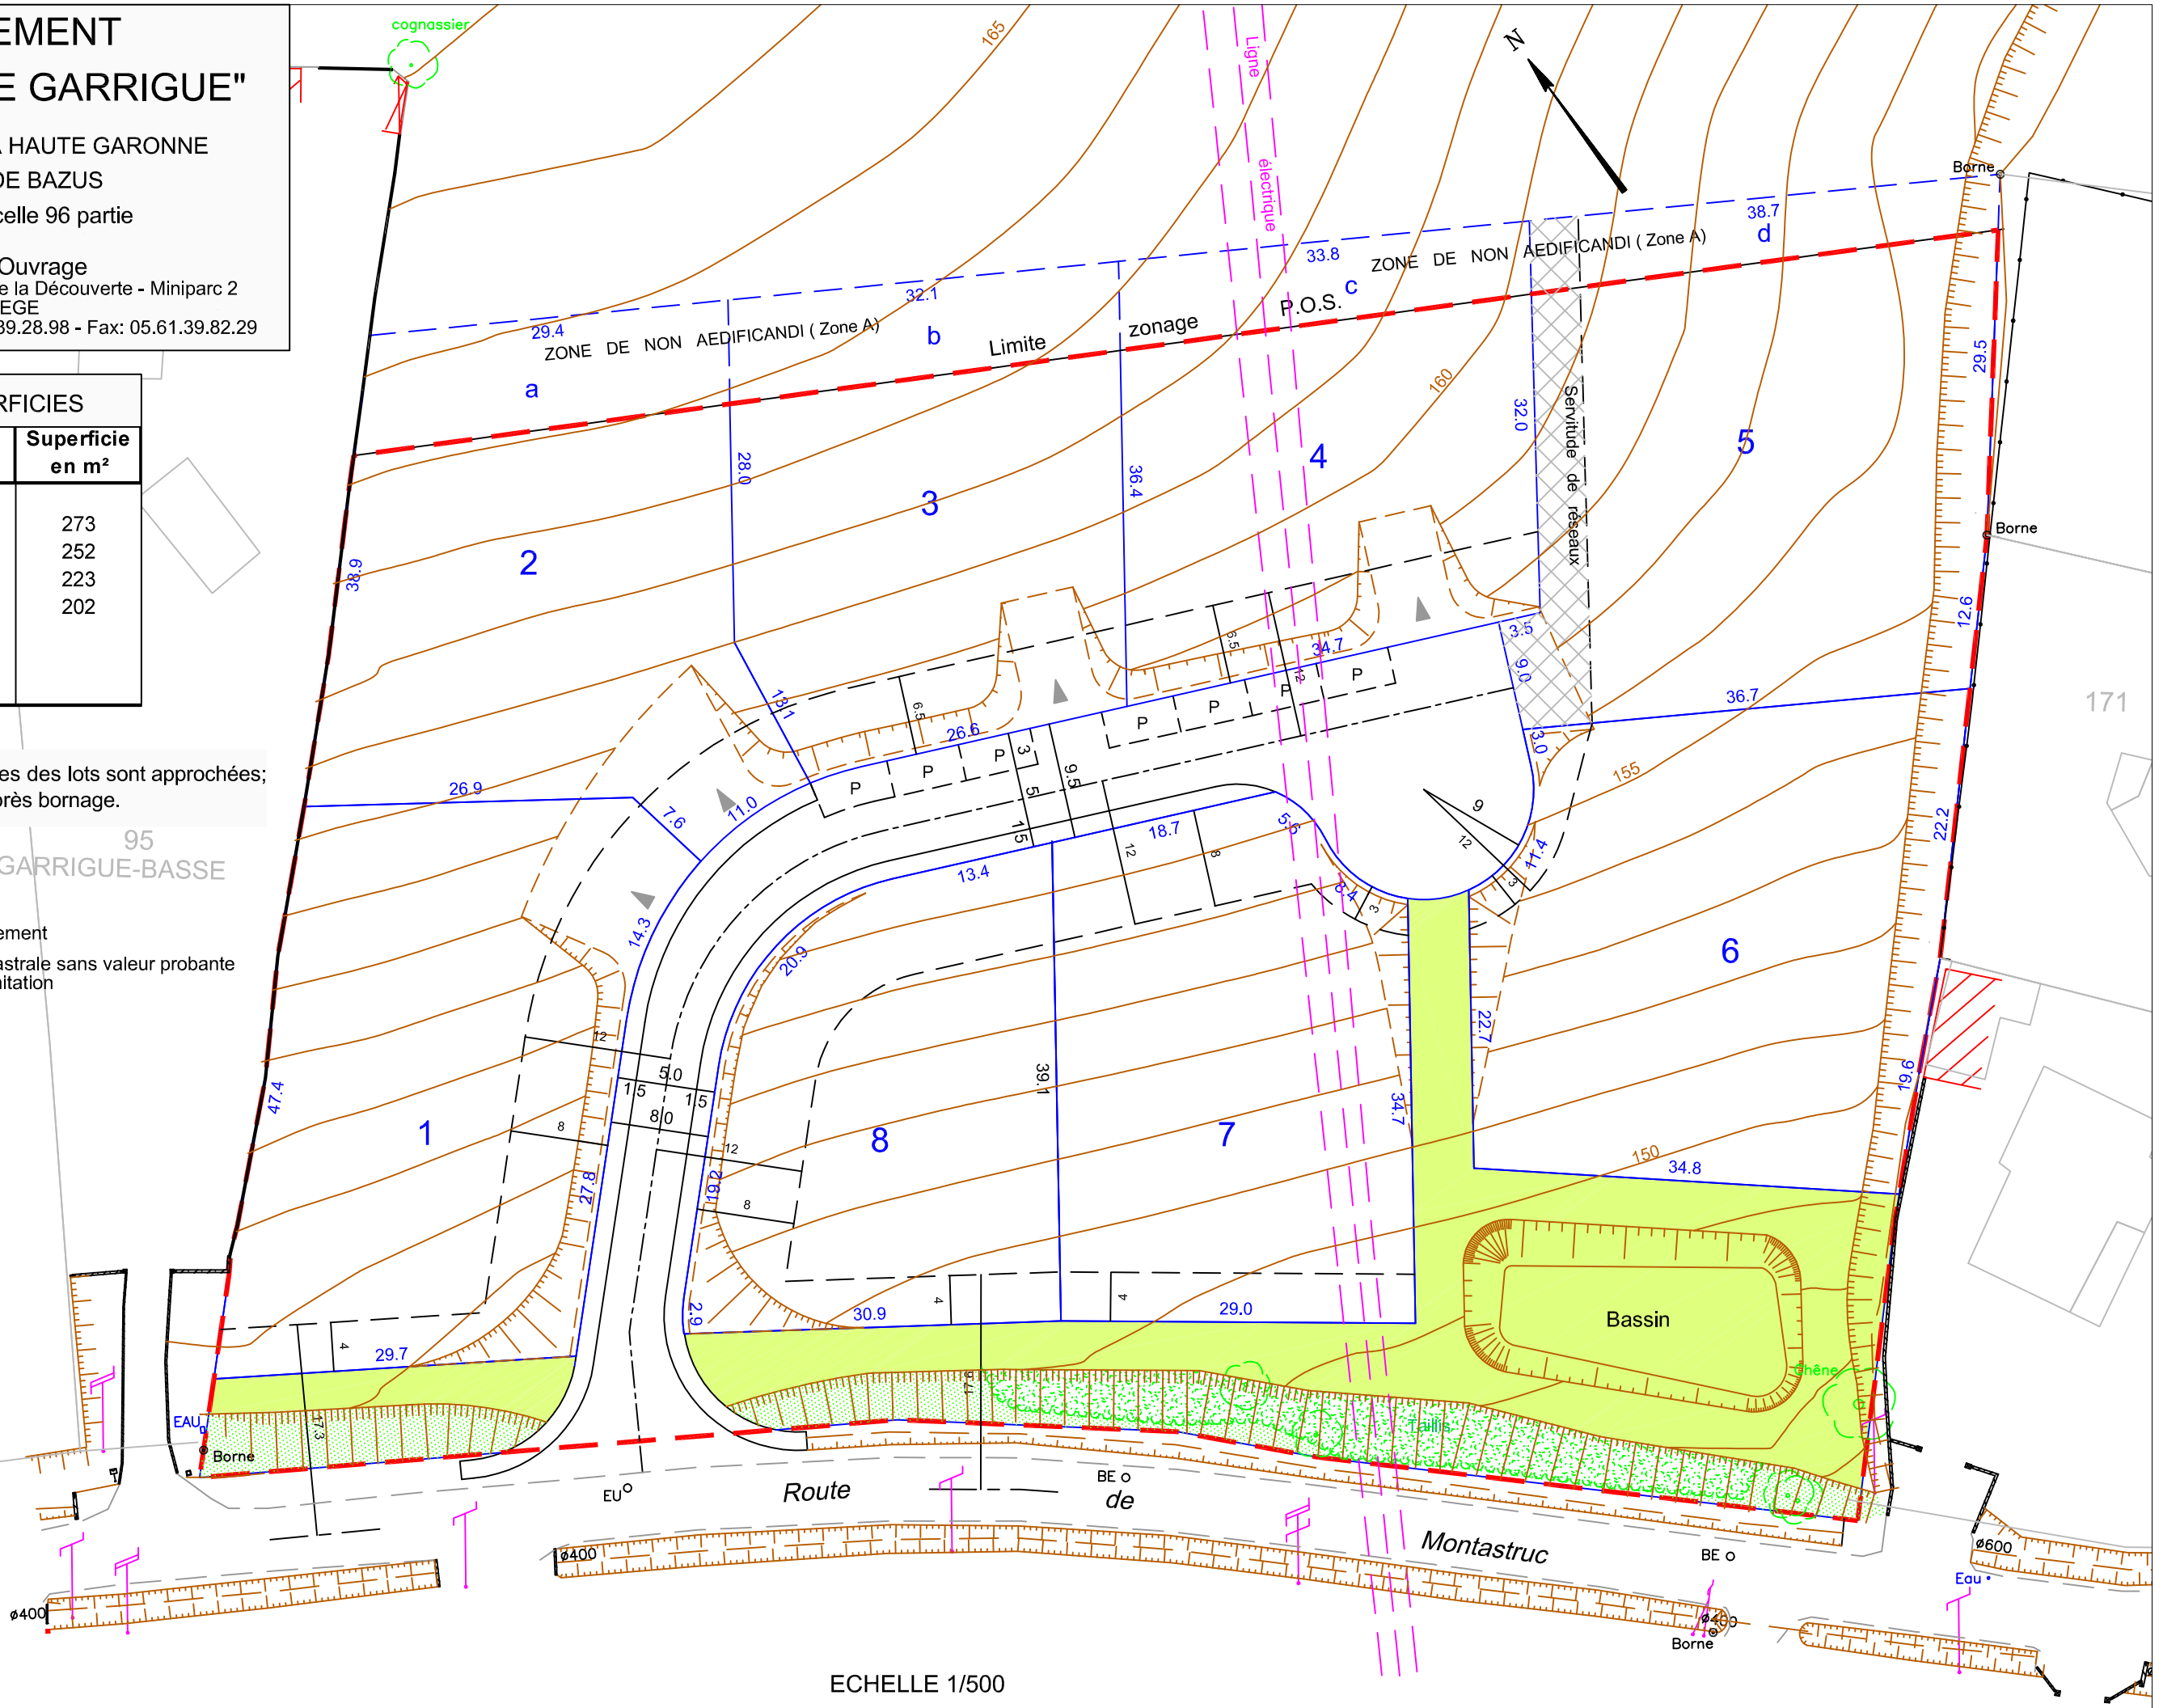

LOTISSEMENT "LES HAUTS DE GARRIGUE"

DEPARTEMENT DE LA HAUTE GARONNE
COMMUNE DE BAZUS
Section ZD parcelle 96 partie

Maître d'Ouvrage
478, Rue de la Découverte - Miniparc 2
31670 LABEGE
Tél: 05.61.39.28.98 - Fax: 05.61.39.82.29

TABLEAU DES SUPERFICIES

LOT	Superficie en m ²	LOT	Superficie en m ²
1	1371		
2	1066	a	273
3	942	b	252
4	934	c	223
5	1365	d	202
6	1413		
7	1166		
8	1005		

NOTA: Les cotes et les superficies des lots sont approchées; elles seront définitives après bornage.

95
GARRIGUE-BASSE

— Périimètre du lotissement
représentation cadastrale sans valeur probante
en matière de délimitation

géomètres - experts
55, avenue Louis Breguet - Bât.6 - 31400 TOULOUSE
Tél: 05.62.475.675 - Fax: 05.61.54.13.71
email: contact@ge-infra-geomeres.com

ECHELLE 1/500