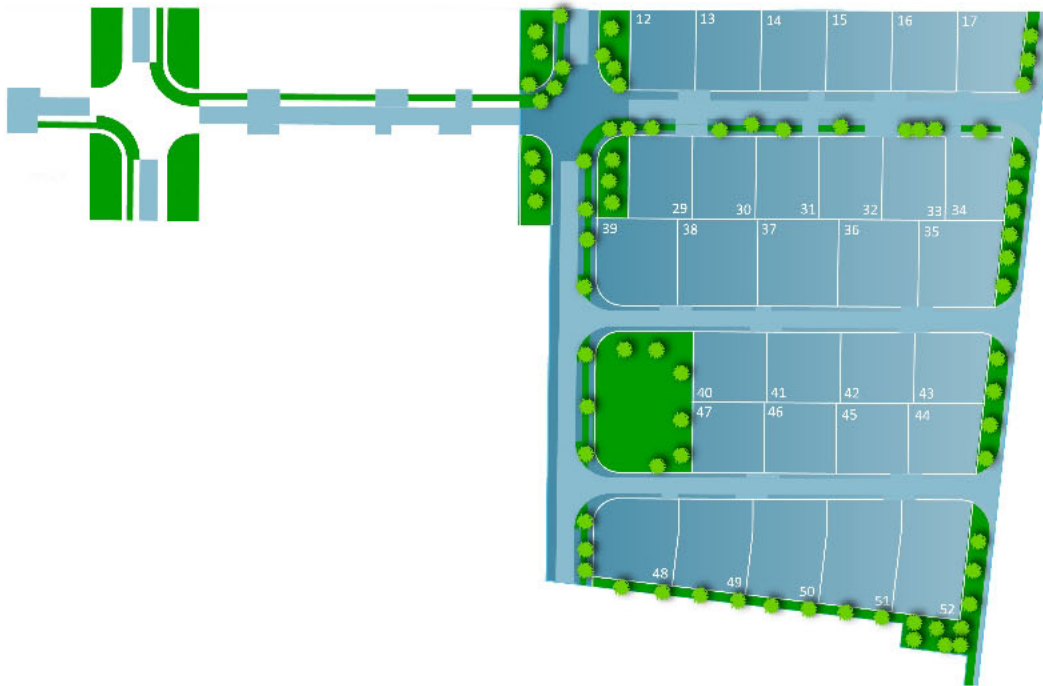

AMÉNAGEUR • LOTISSEUR • PROMOTEUR

LA MASSAGUE

30 terrains à bâtir libres de constructeurs

Villemur sur Tarn 

Toulouse 

VILLEMUR SUR TARN La Massague

Villemur sur Tarn est située à 32 km au nord-est de Toulouse et à 26 km de Montauban. Le village de 5000 habitants est traversé par le Tarn et longé à l'extérieur par le Lège. Elle est au cœur du vignoble du Frontonnais. Fière de son patrimoine et de son histoire, Villemur sur Tarn met tout en oeuvre pour le faire savoir.

Dotée de tous les commerces et services nécessaires à la vie quotidienne, Villemur sur Tarn vous comblera par la diversité de son offre.

La Massague est une opération de 30 lots située au sud de La Résidence de la Plaine.

Ses grands espaces verts lui conféreront un caractère champêtre et ses lots sont étudiés pour vous offrir les meilleures possibilités de construction et d'aménagement.

Terrains à bâtir de 487 à 768m²

libres de constructeurs